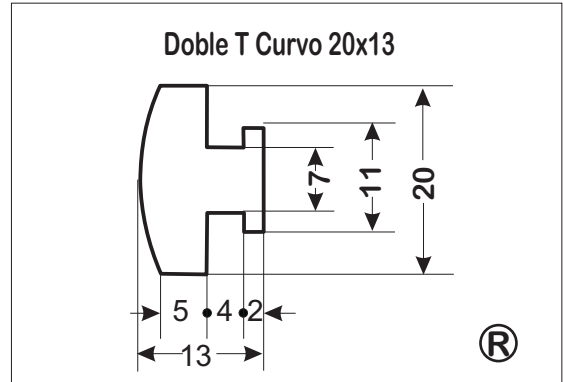

Rollos de 50 mts.

Tiras de 3 metros

PERFILES "Baranda C"

(R) Rollos de 50 mts. (T) Tiras de 3 metros

PERFILES

Doble T y Guía Neumática

Nos reservamos el derecho de modificar, cambiar, o alterar los datos, medidas, y/o características del siguiente folleto, catálogo, o manual sin previo aviso.