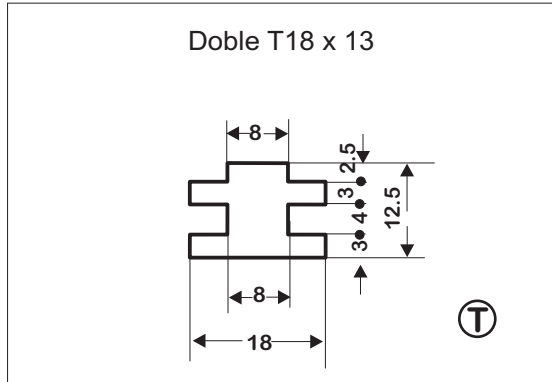

Rollos de 50 mts.

Tiras de 3 metros

PERFILES "Baranda C"

(R) Rollos de 50 mts. (T) Tiras de 3 metros

PERFILES

Doble T y Guía Neumática

Nos reservamos el derecho de modificar, cambiar, o alterar los datos, medidas, y/o características del siguiente folleto, catálogo, o manual sin previo aviso.