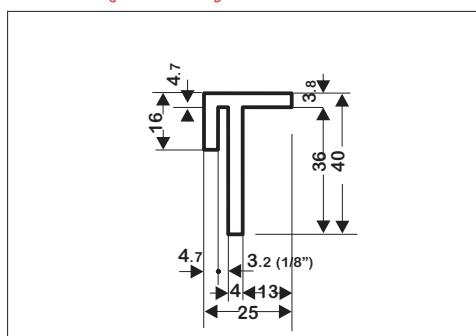

DISCONTINUADOS QUE SE REEMPLAZARON

U 31 C/REBAJE **POR EL U 32 C/REBAJE**

π 25 T (1/8") **POR EL π 25 T (3/16")**

BARANDA C 41 **POR EL BARANDA C 43**

Nos reservamos el derecho de modificar, cambiar, o alterar los datos, medidas, y/o características del siguiente folleto, catálogo, o manual sin previo aviso. Queda terminantemente prohibido reproducir, fotocopiar, o transmitir de cualquier forma, o por cualquier medio, todo o parte del presente documento, sin nuestra autorización por escrito.

PERFILES " Z "

(R) Rollos de 50 mts.

(T) Tiras de 3 metros

PERFILES " UT "

UT 32 (R)

UT 34 (R)

UT 38 (R)

UT 39 (R)